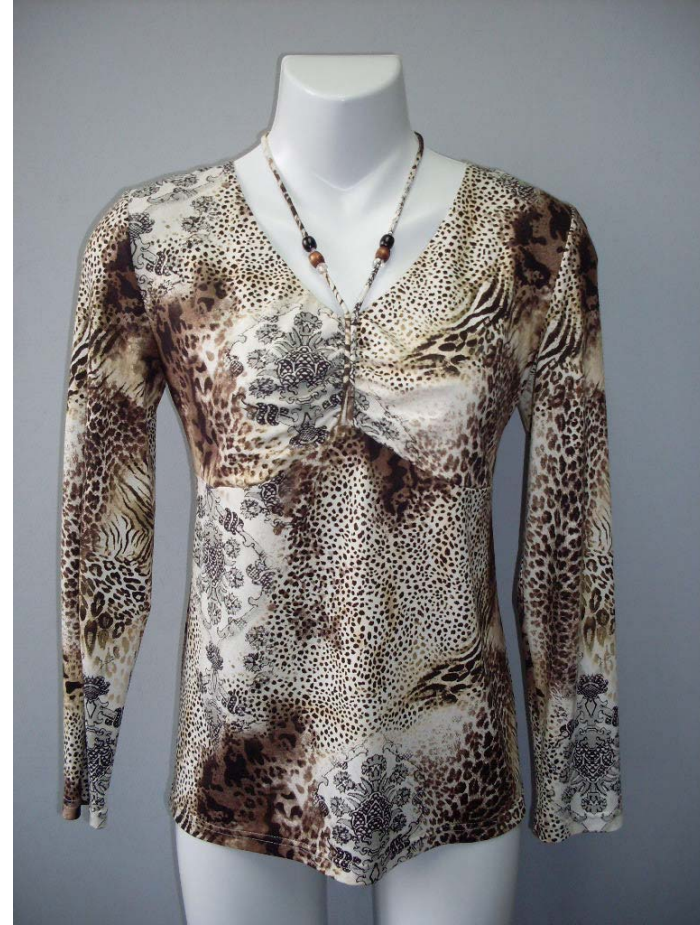

T4-7481
Ladies Top

SZ: S-3XL
95% Rayon 5% Spandex

Brown

Grey