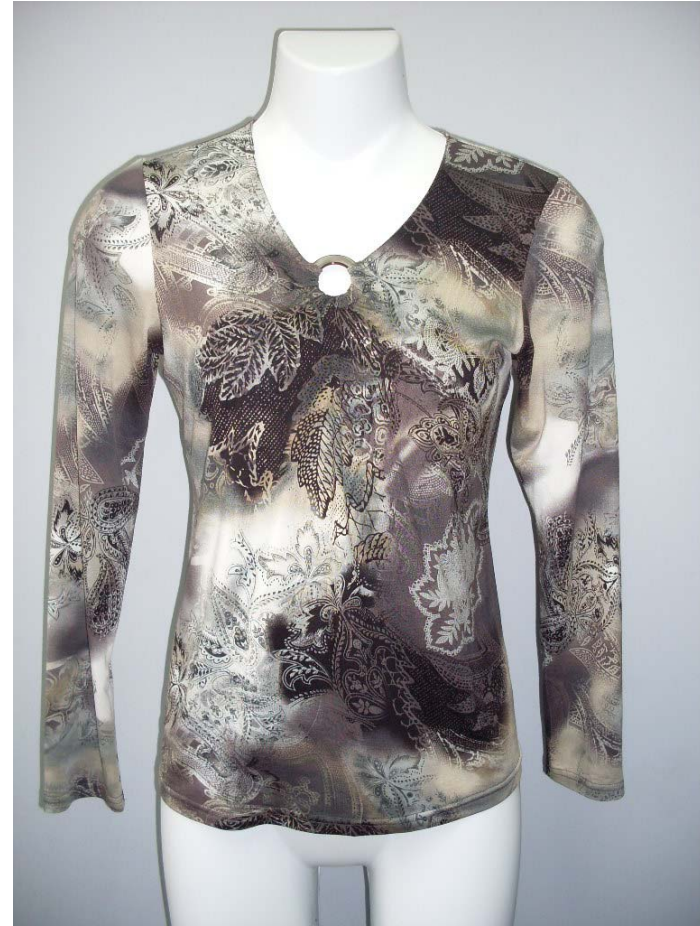

Crystal Fashions Inc

C4-7409
Ladies Skirt

SZ: 6-20
82%Poly,15%Nyl, 3%Spdx

Black Brown
Tan

Crystal Fashions Inc

C4-7410
Ladies Pant

SZ: 6-20
82%Poly,15%Nyl, 3%Spdx

Black Brown
Tan

Crystal Fashions Inc

C4-7462
Ladies Vest

SZ: 6-20
100% Polyester

Black

Offwhite

Crystal Fashions Inc

C4-7465
Ladies Top

SZ: S-3XL
95% Rayon 5% Spandex